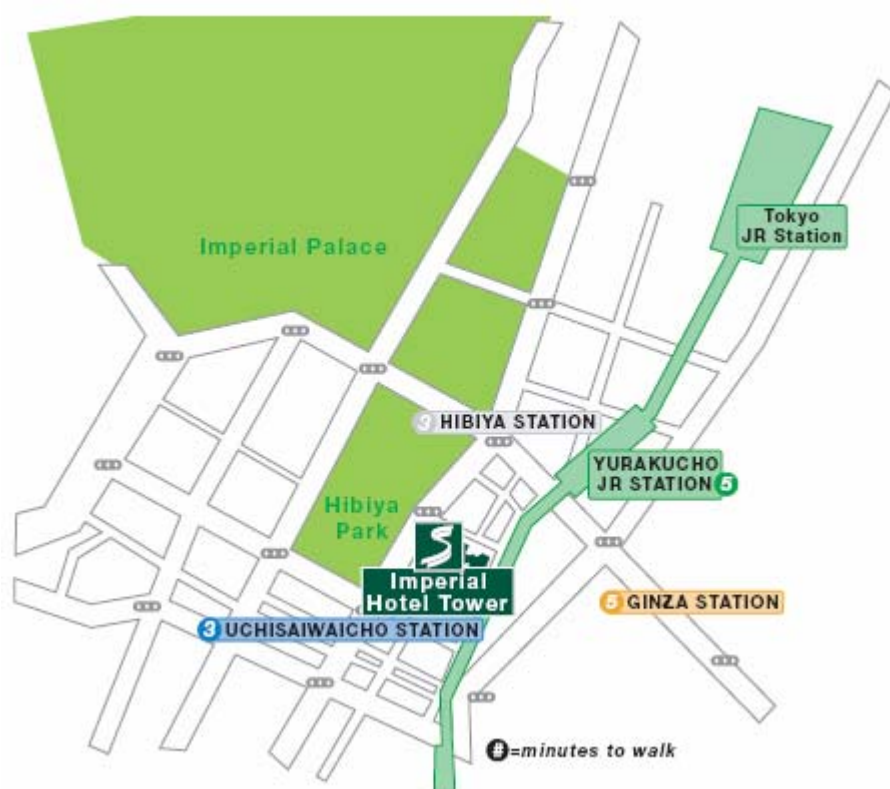

スーパーファンド証券株式会社

Superfund Securities Japan Co., Ltd.

スーパーファンド証券株式会社

〒100-0011

東京都千代田区内幸町1丁目1番1号  
帝国ホテルタワー10階

(電話) +81 3 3508 6700

(ファックス) +81 3 3508 6730

(Eメール) [tokyo@superfund.com](mailto:tokyo@superfund.com)